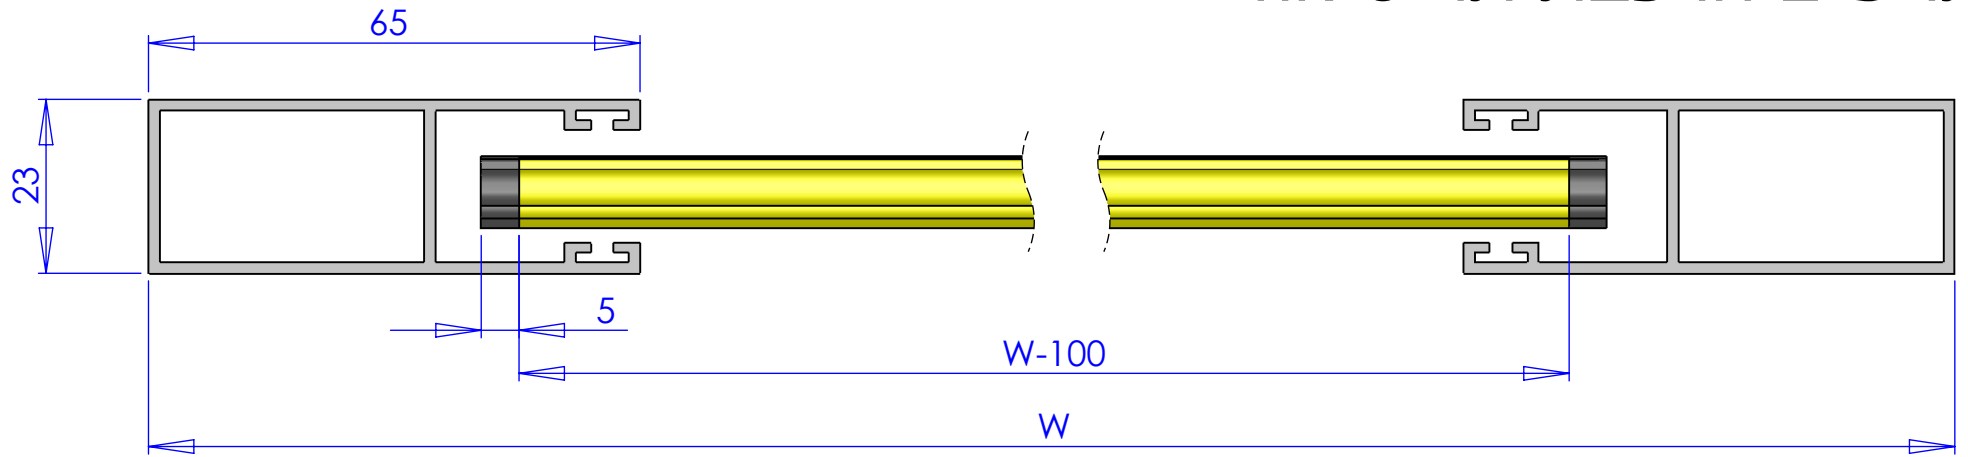

תרשים הרכבת תריס אור

קוטרי גלילה לשלב 61 מ"מ

D2 ואל 89	D1 ואל 70	H גובה ס"מ
17	16	125
19	18	165
20	19	215
22	20	230
25	23	270
27	25	300

קוטרי גלילה לשלב 45 מ"מ

D2 ואל 70	D1 ואל 60	H גובה ס"מ
15	14	125
17	16	165
19	18	215
21	20	230
24	23	270
26	25	300

No	Name	
1	שלב אלומיניום 45/61 מ"מ	
2	גומי השקטה מוגן פטנט	
3	שלה פלסטיק איכותית	
4	M3 בורג פח ראש קוני	
5	ספייסר אלומיניום	