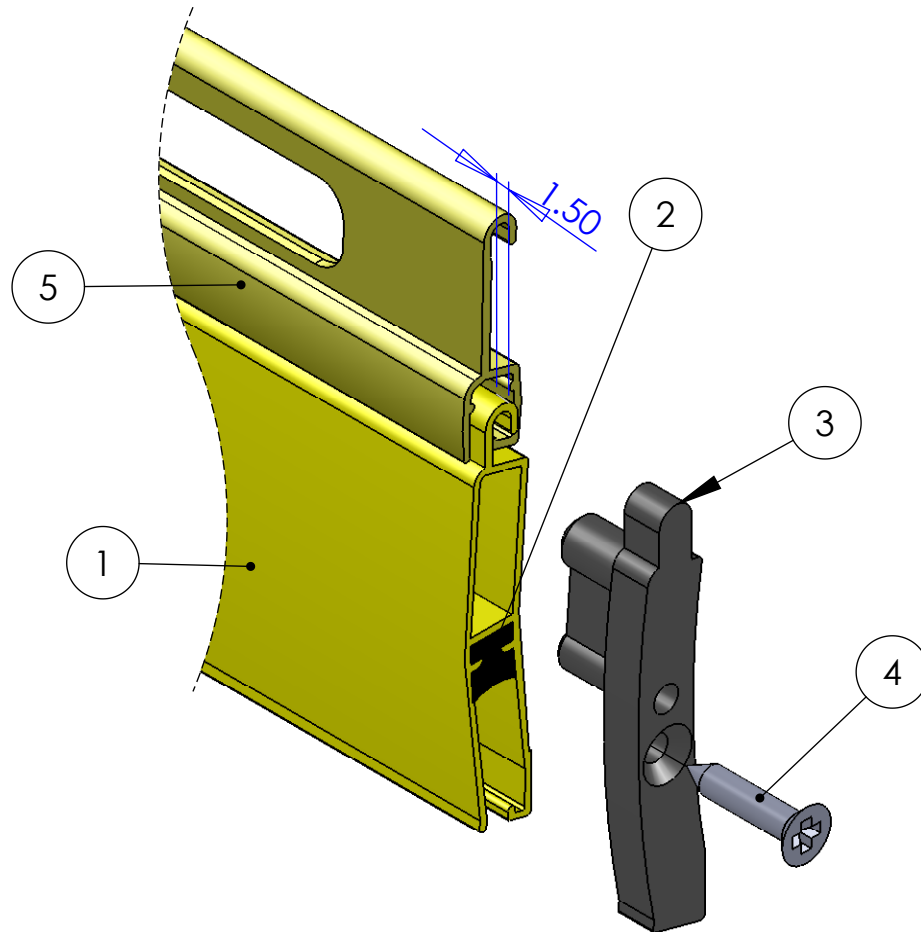

תרשים הרכבת תריס אור

קוטרי גלילה לשלב 61 מ"מ

D2 ואל 89	D1 ואל 70	H גובה ס"מ
17	16	125
19	18	165
20	19	215
22	20	230
25	23	270
27	25	300

קוטרי גלילה לשלב 45 מ"מ

D2 ואל 70	D1 ואל 60	H גובה ס"מ
15	14	125
17	16	165
19	18	215
21	20	230
24	23	270
26	25	300

No	Name	
1	שלב אלומיניום 45/61 מ"מ	
2	גומי השקטה מוגן פטנט	
3	שלה פלסטיק איכותית	
4	M3 בורג פח ראש קוני	
5	ספייסר אלומיניום	