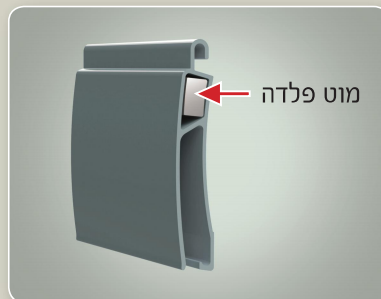

מוצר
חדשני
בעולם

אשר הוצג
לראשונה בתערוכת
R+T Stuttgart
Germany 2015

סורג חשמלי

נעילת מפתח

סורג חשמלי "היברידי" משלב סורג מתקפל באופן חשמלי, מובנה בתריס נוף

סגירה מלאה

אטום לחדירת מים ולכניסת אור
כולל נעילה כפולה נגד פריצה

פתיחה למצב "נוף"

כ-30% משטח התריס פתוח
כולל נעילה עם מפתח, נגד פריצה

פתיחה מלאה

יתרונות הסורג

- פתיחה וסגירה ורטיקלית באמצעות מנוע חשמלי מתוצרת ג'ולי מוטור.
- נעילה כפולה ע"י מערכת ג'ולי לוק אוטומטית. כשלוחצים על מתג הרמת הסורג, המנגנון משתחרר באופן אוטומטי ומאפשר את גלגול הסורג ללא כל הפרעה.
- נעילה עם מפתח המחדייר בריחים למסילות הצד.
- פרופילים מפלדה מחזקים את השלבים לכל אורכם.
- מנגנון נגד ניסור הסורג.
- מתאים גם לחדרי הילדים בקומות גבוהות ומגן נגד נפילה.
- במצבו המקופל הוא נעלם לתוך ארגז התריס ומאפשר פתיחה מלאה (בניגוד לסורג מתקפל הצידה אשר גם במצבו המקופל הוא עדיין מסתיר חלק מהחלון).

מנוע אלקטרוני מתוצרת ג'ולי מוטור מזהה את נעילת הבריחים ועוצר, באופן אוטומטי, את הרמת הסורג.

ג'ולי לוק הוא מנגנון נעילה אוטומטי סמוי העשוי אלומיניום ומורכב על צינור הגלילה. כשהסורג יורד ונסגר, מנגנון זה מעביר את כוחות המנוע לאורך הסורג מלמעלה למטה ובכך מונע את הרמת הסורג מבחוץ.

בכל שלב מוחדר פרופיל פלדה לצורך חיזוק והגנה.

מנגנון חיבור השלבים מוסתר בתוך מסילות הצד.

יתרונות התריס

- פתיחה מלאה ו/או סגירה מלאה. אטימה מלאה לחדירת מים ולכניסת אור.
- פתיחה למצב "נוף" בשיעור של כ-30% משטח התריס, גם כששלבי התריס מוגפים.
- פעולה שקטה ונעימה.
- קוטר גלילה קטן במיוחד שאינו מצריך ארגז תריס גדול.
- שלבי אלומיניום איכותי 45 מ"מ צבועים אלקטרוסטטי בצבע משובח.