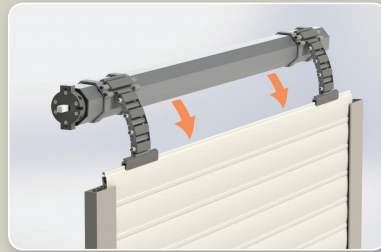

פתיחה למצב "נוף"

כ-30% משטח התריס פתוח
כולל נעילה עם מפתח, נגד פריצה

פתיחה מלאה

יתרונות הסורג

- פתיחה וסגירה ורטיקלית באמצעות מנוע חשמלי מתוצרת ג'ולי מוטור.
- נעילה כפולה ע"י מערכת ג'ולי לוק אוטומטית. כשלוחצים על מתג הרמת הסורג, המנגנון משתחרר באופן אוטומטי ומאפשר את גלגול הסורג ללא כל הפרעה.
- נעילה עם מפתח המחדייר בריחים למסילות הצד.
- פרופילים מפלדה מחזקים את השלבים לכל אורכם.
- מנגנון נגד ניסור הסורג.
- מתאים גם לחדרי הילדים בקומות גבוהות ומגן נגד נפילה.
- במצבו המקופל הוא נעלם לתוך ארגז התריס ומאפשר פתיחה מלאה (בניגוד לסורג מתקפל הצידה אשר גם במצבו המקופל הוא עדיין מסתיר חלק מהחלון).

מנוע אלקטרוני מתוצרת ג'ולי מוטור מזהה את נעילת הבריחים ועוצר, באופן אוטומטי, את הרמת הסורג.

ג'ולי לוק הוא מנגנון נעילה אוטומטי סמוי העשוי אלומיניום ומורכב על צינור הגלילה. כשהסורג יורד ונסגר, מנגנון זה מעביר את כוחות המנוע לאורך הסורג מלמעלה למטה ובכך מונע את הרמת הסורג מבחוץ.

שלב הנעילה ממוקם על אחד השלבים התחתונים של הסורג ומכיל 2 בריחי מתכת חזקים המוחדרים ידנית למסילות הצד. בריחים אלו סמויים מן העין ונגעלים ע"י מפתח. ניתן גם להזמין מפתח מאסטר לכל הבית. מנגנון הנעילה יכול להיות ממוקם בכל מקום על גבי השלב, למען נוחיות מלאה בנעילה.

בכל שלב מוחדר פרופיל פלדה לצורך חיזוק והגנה.

מנגנון חיבור השלבים מוסתר בתוך מסילות הצד.

יתרונות התריס

- פתיחה מלאה ו/או סגירה מלאה. אטימה מלאה לחדירת מים ולכניסת אור.
- פתיחה למצב "נוף" בשיעור של כ-30% משטח התריס, גם כששלבי התריס מוגפים.
- פעולה שקטה ונעימה.
- קוטר גלילה קטן במיוחד שאינו מצריך ארגז תריס גדול.
- שלבי אלומיניום איכותי 45 מ"מ צבועים אלקטרוסטטי בצבע משובח.