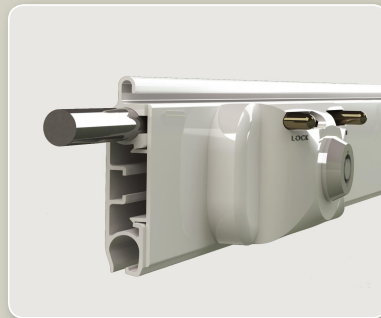

מוצר
חדשני
בעולם

אשר הוצג
לראשונה בתערוכת
R+T Stuttgart
Germany 2015

סורג חשמלי

נעילת מפתח

סורג חשמלי "היברידי" משלב סורג מתקפל באופן חשמלי, מובנה בתריס נוף

סגירה מלאה

אטום לחדירת מים ולכניסת אור
כולל נעילה כפולה נגד פריצה

פתיחה למצב "נוף"

כ-30% משטח התריס פתוח
כולל נעילה עם מפתח, נגד פריצה

פתיחה מלאה

יתרונות הסורג

- פתיחה וסגירה ורטיקלית באמצעות מנוע חשמלי מתוצרת ג'ולי מוטור.
- נעילה כפולה ע"י מערכת ג'ולי לוק אוטומטית. כשלוחצים על מתג הרמת הסורג, המנגנון משתחרר באופן אוטומטי ומאפשר את גלגול הסורג ללא כל הפרעה.
- נעילה עם מפתח המחדייר בריחים למסילות הצד.
- פרופילים מפלדה מחזקים את השלבים לכל אורכם.
- מנגנון נגד ניסור הסורג.
- מתאים גם לחדרי הילדים בקומות גבוהות ומגן נגד נפילה.
- במצבו המקופל הוא נעלם לתוך ארגז התריס ומאפשר פתיחה מלאה (בניגוד לסורג מתקפל הצידה אשר גם במצבו המקופל הוא עדיין מסתיר חלק מהחלון).

מנוע אלקטרוני מתוצרת ג'ולי מוטור מזהה את נעילת הבריחים ועוצר, באופן אוטומטי, את הרמת הסורג.

ג'ולי לוק הוא מנגנון נעילה אוטומטי סמוי העשוי אלומיניום ומורכב על צינור הגלילה. כשהסורג יורד ונסגר, מנגנון זה מעביר את כוחות המנוע לאורך הסורג מלמעלה למטה ובכך מונע את הרמת הסורג מבחוץ.

בכל שלב מוחדר פרופיל פלדה לצורך חיזוק והגנה.

מנגנון חיבור השלבים מוסתר בתוך מסילות הצד.

יתרונות התריס

- פתיחה מלאה ו/או סגירה מלאה. אטימה מלאה לחדירת מים ולכניסת אור.
- פתיחה למצב "נוף" בשיעור של כ-30% משטח התריס, גם כששלבי התריס מוגפים.
- פעולה שקטה ונעימה.
- קוטר גלילה קטן במיוחד שאינו מצריך ארגז תריס גדול.
- שלבי אלומיניום איכותי 45 מ"מ צבועים אלקטרוסטטי בצבע משובח.