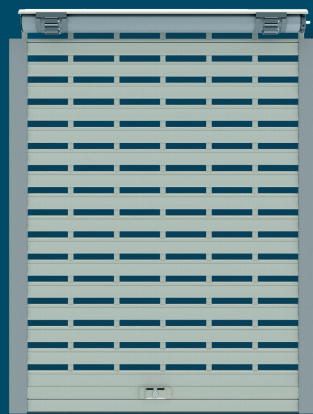

מוצר
חדשני
בעולם

אשר הוצג
לראשונה בתערוכת
R+T Stuttgart
Germany 2015

סורג חשמלי

נעילת מפתח

סורג חשמלי "היברידי" משלב סורג מתקפל באופן חשמלי, מובנה בתריס נוף

סגירה מלאה

אטום לחדירת מים ולכניסת אור
כולל נעילה כפולה נגד פריצה

פתיחה למצב "נוף"

כ-30% משטח התריס פתוח
כולל נעילה עם מפתח, נגד פריצה

פתיחה מלאה

יתרונות הסורג

- פתיחה וסגירה ורטיקלית באמצעות מנוע חשמלי מתוצרת ג'ולי מוטור.
- נעילה כפולה ע"י מערכת ג'ולי לוק אוטומטית. כשלוחצים על מתג הרמת הסורג, המנגנון משתחרר באופן אוטומטי ומאפשר את גלגול הסורג ללא כל הפרעה.
- נעילה עם מפתח המחדייר בריחים למסילות הצד.
- פרופילים מפלדה מחזקים את השלבים לכל אורכם.
- מנגנון נגד ניסור הסורג.
- מתאים גם לחדרי הילדים בקומות גבוהות ומגן נגד נפילה.
- במצבו המקופל הוא נעלם לתוך ארגז התריס ומאפשר פתיחה מלאה (בניגוד לסורג מתקפל הצידה אשר גם במצבו המקופל הוא עדיין מסתיר חלק מהחלון).

בכל שלב מוחדר פרופיל פלדה לצורך חיזוק והגנה.

מנגנון חיבור השלבים מוסתר בתוך מסילות הצד.

יתרונות התריס

- פתיחה מלאה ו/או סגירה מלאה. אטימה מלאה לחדירת מים ולכניסת אור.
- פתיחה למצב "נוף" בשיעור של כ-30% משטח התריס, גם כששלבי התריס מוגפים.
- פעולה שקטה ונעימה.
- קוטר גלילה קטן במיוחד שאינו מצריך ארגז תריס גדול.
- שלבי אלומיניום איכותי 45 מ"מ צבועים אלקטרוסטטי בצבע משובח.