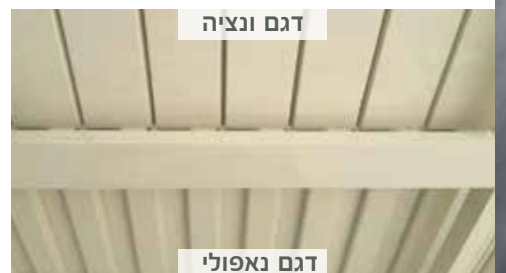

דגם נאפולי

בניית הפרגולה ע"י ברגים וצירי נירוסטה ללא חלקי פלסטיק. שלבי אלומיניום בעל דופן עבה 2 מ"מ ברוחב 16 ס"מ לצורך החלשת רעש הגשם על גבי הפרגולה. מרזבי אלומיניום סמויים לצדי הקורות. ניתן לשלב פסי תאורת לד לאורך הקורות הניצבות לשלבים. מנוע חשמלי אטום למים IP65 מתוצרת איטליה. מערכת שלט רחוק להפעלה קלה ונוחה יותר. התקנת הפרגולה יכולה להתבצע עם עמודים קדמיים או תלויה ע"י דיאגנולים (קורות פלדה אלכסוניות לקיר האחורי) בהתאם לדרישות הלקוח ושיקולים הנדסיים.

פרגולת האלומיניום הפכה בשנים האחרונות לאחד מפתרונות הצללה לגינה ולמרפסת המבוקשים והאהובים ביותר בישראל. החורף הישראלי הקל, השמש הקיצית ותרבות האירוח המתפתחת, הופכת כל פרגולה לאזור הצללה פונקציונלי במיוחד.

דגם ונציה