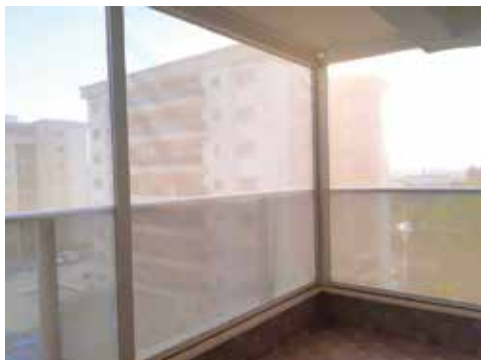

מרפסות רבות בישראל חשופות לקרינת שמש חזקה בייחוד אם הן פונות לכיוון מערב או מזרח. קרני שמש בזווית נמוכה מקשות על השהות במרפסות או בסלון. לעיתים, במבנים רבי קומות או בבניה צפופה נפגעת הפרטיות והישיבה במרפסת הופכת לאירוע שכוּנתי... מסך גלילה ZIP הוא הפתרון, בד איכותי העמיד בכל תנאי מזג האוויר, נגלל אנכית באמצעות מנואלה או מנוע. גליל הבד מוגן ע"י קסטה מאלומיניום משובח, ומשלים מראה מוקפד ונקי. ניתן להזמין בדים במבחר גוונים. בדים אטומים או חצי אטומים תוצרת SOLTIS צרפת המאפשרים כניסת אוויר וראות החוצה ומונעים את חדירת השמש ומבטים פנימה.

מסך ZIP הינו מסך אנכי המופעל ע"י מנוע חשמלי או מנואלה ידנית. מוצר זה נפוץ בדירות ובתים הפונים לכיוון מערב ומזרח, בהם נדרשת הצללה והגנה מפני שמש חזקה. בנוסף מוצר זה מספק פרטיות רבה יותר למרפסת ולגינה. הייחודיות של מסך זה באה לידי ביטוי בפטנט המחבר בין הבד למסילה. על הבד מולחם סרט ZIP (דומה לפס ריץ' רץ') אשר נכנס לתוך פרופיל פולימרי הנמצא בתוך המסילות. ברוחות חזקות סרט ה-ZIP אשר עוביו גדול מעובי הבד, לא יכול לצאת מהמסילה. ניתן לקבל את מסכי ה-ZIP במגוון בדים אטומים או חצי אטומים מתוצרת SOLTIS צרפת. בדים אלו מאפשרים כניסת אוויר וראות החוצה אך מונעים חדירת שמש או מבטים פנימה. צינור הגלילה ויחידת ההינע נמצאים בתוך קסטה אסתטית מאלומיניום. המסך נע בין שתי מסילות.

Serge Ferrari **Soltis**
Harmony 88