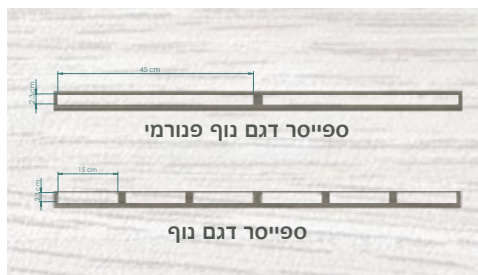

גובה ניקוב שלב האור 12 מ"מ.
גלגול התריס בשלמותו לפתיחה מלאה.

תריס נוף

תריס נוף של גילוי תריסים הינו פיתוח חדשני ובלעדי. בעל פתחי אור ואוויר רחבים, 23 מ"מ המאפשרים פתיחה של כשליש משטח התריס. תריס נוף מזמין רצועת אור ונוף לתוך הבית.

פתיחה מלאה ו/או סגירה מלאה ואטומה לכניסת מים וחדירת אור.

שלבי אלומיניום איכותי 45 מ"מ צבועים אלקטרוסטטי בצבע משובח.

ארגזי תריסים 21/25/30 ס"מ

מוצר פרי פיתוחינו. ארגז אלומיניום מעוגל ומעוצב, המתוכנן כך שגם תריסים גבוהים יתגלגלו לתוך ארגז קטן ואסטטי יותר. ארגזים אלו מצויידיים בפתחי שירות לתריס ולמנוע.