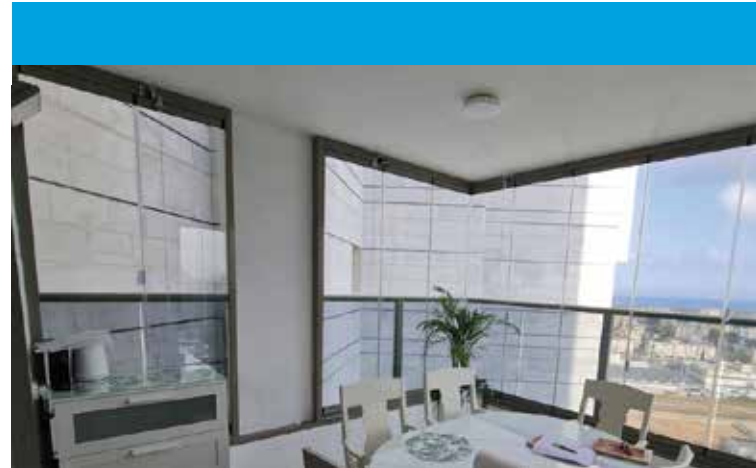

סגירת מרפסות או פרגולות ע"י מערכת זכוכיות הניתנות לקיפול מלא עד למראה פתוח ונקי.

תכנון ואישור ע"י קנסטרוקטור.
אנו לא נשענים או סומכים על חוזק המעקה,
זכוכיות עד גובה מעקה מורכבות על גבי מעקה
מקביל הנבנה על ידינו.

זכוכית ביטחון / מחוסמת 8 או 10 מ"מ.
עמידות גבוהה ברוחות וגשמים.
הזכוכיות ניתנות לניקוי בקלות גם בחלקן האחורי.
מנגנון נעילה מנירוסטה.
אין צורך בעמודים בפינות המרפסת / פרגולה.
ניתן לשלב מגוון רחב של זכוכיות: אנטי סאן, חלביות, שקופות.